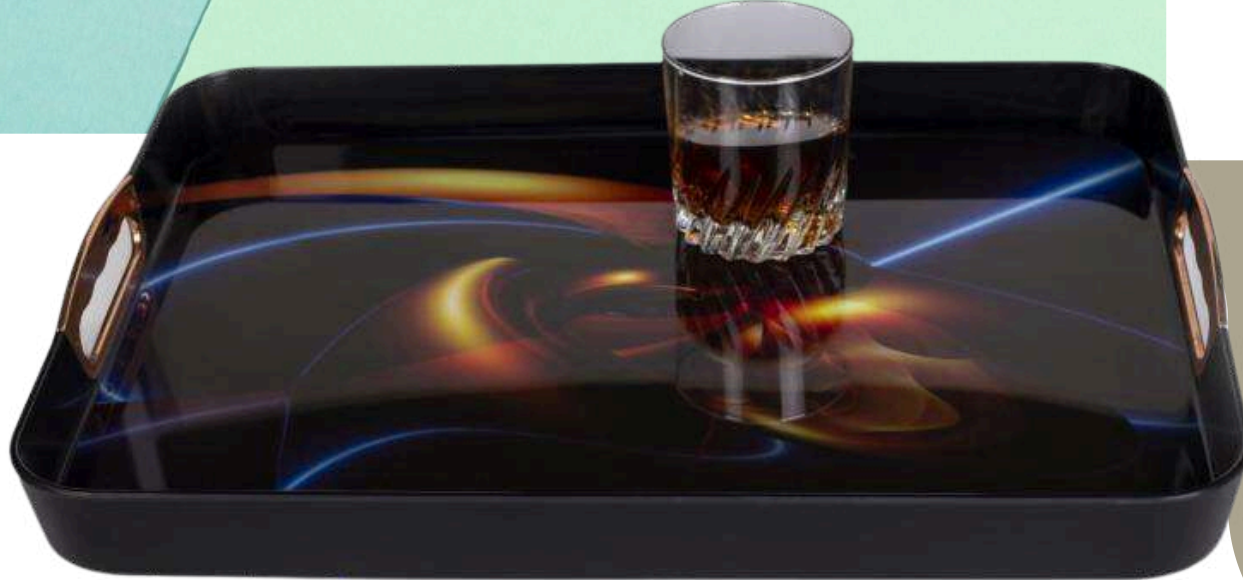

TRM 98-23
Dikdörtgen
Tepsi
Kulplu